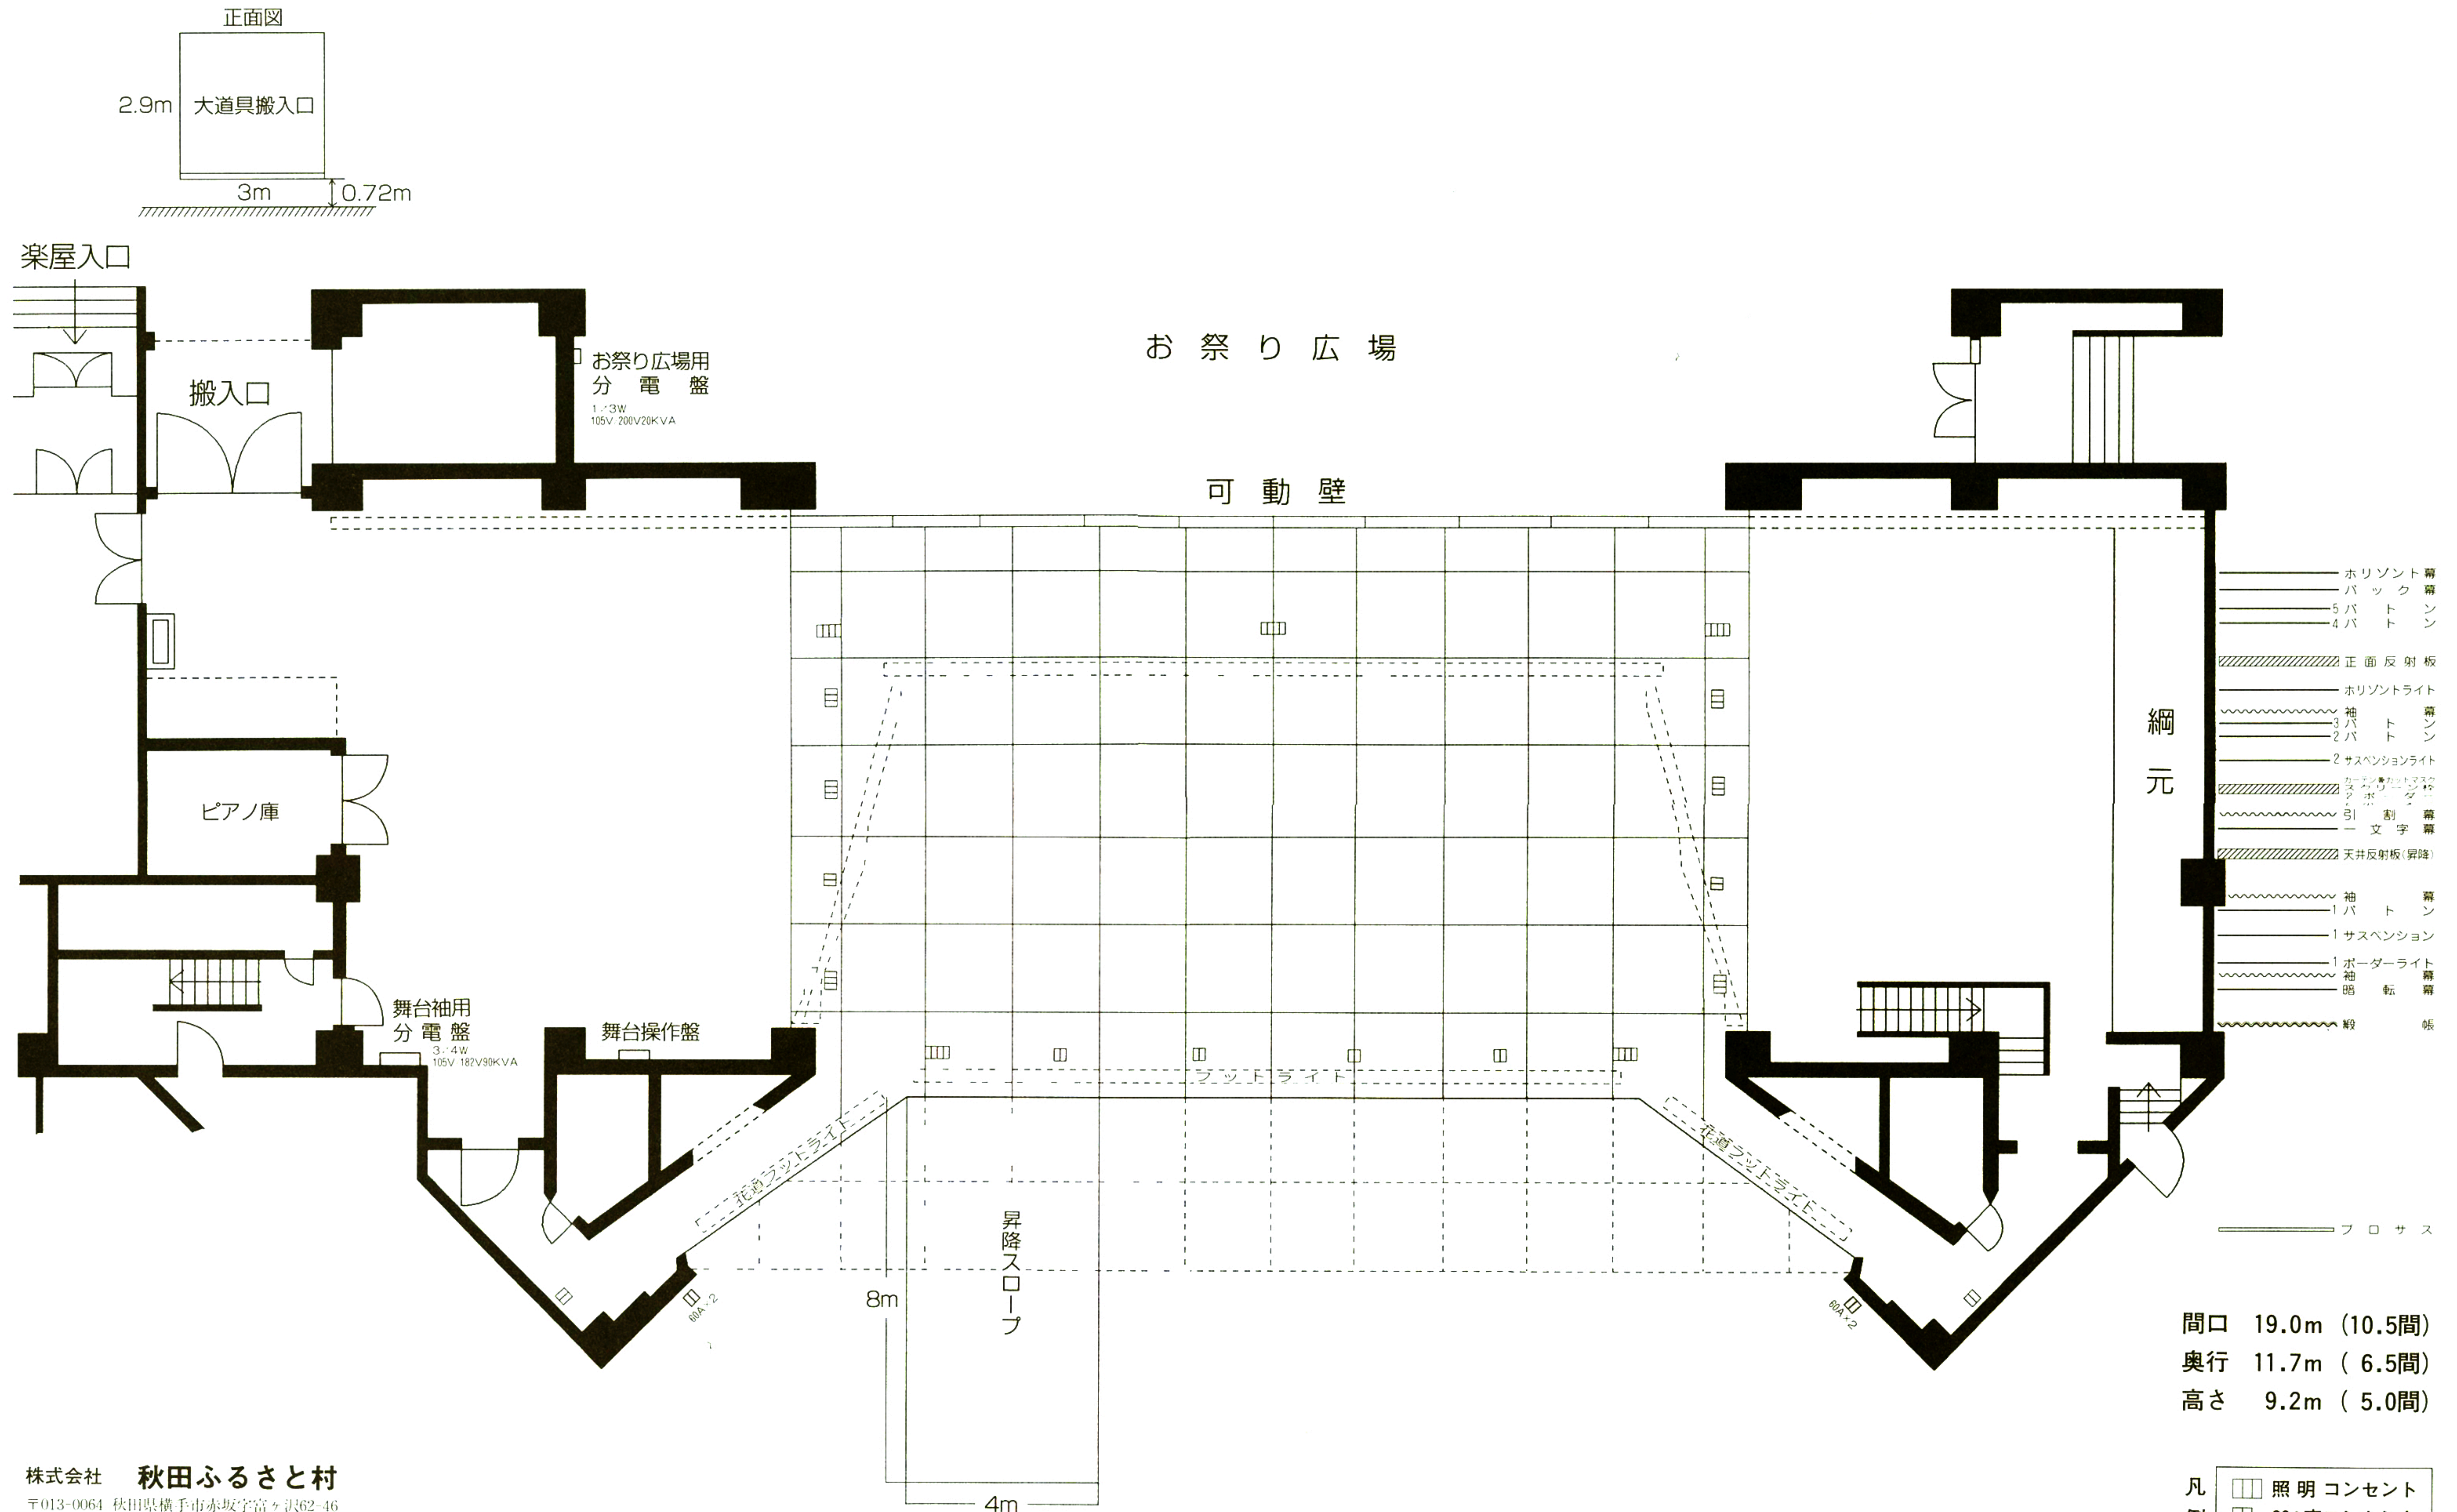

ドーム劇場舞台平面図

SCALE 1/100

間口 19.0m (10.5間)
 奥行 11.7m (6.5間)
 高さ 9.2m (5.0間)

凡例
 □ 照明コンセント
 □ 60A直コンセント

株式会社 秋田ふるさと村
 〒013-0064 秋田県横手市赤坂字富ヶ沢62-46
 TEL (0182) 33-8800代 FAX 33-8889
 ドーム劇場
 内線 516 517
 FAX 33-8867