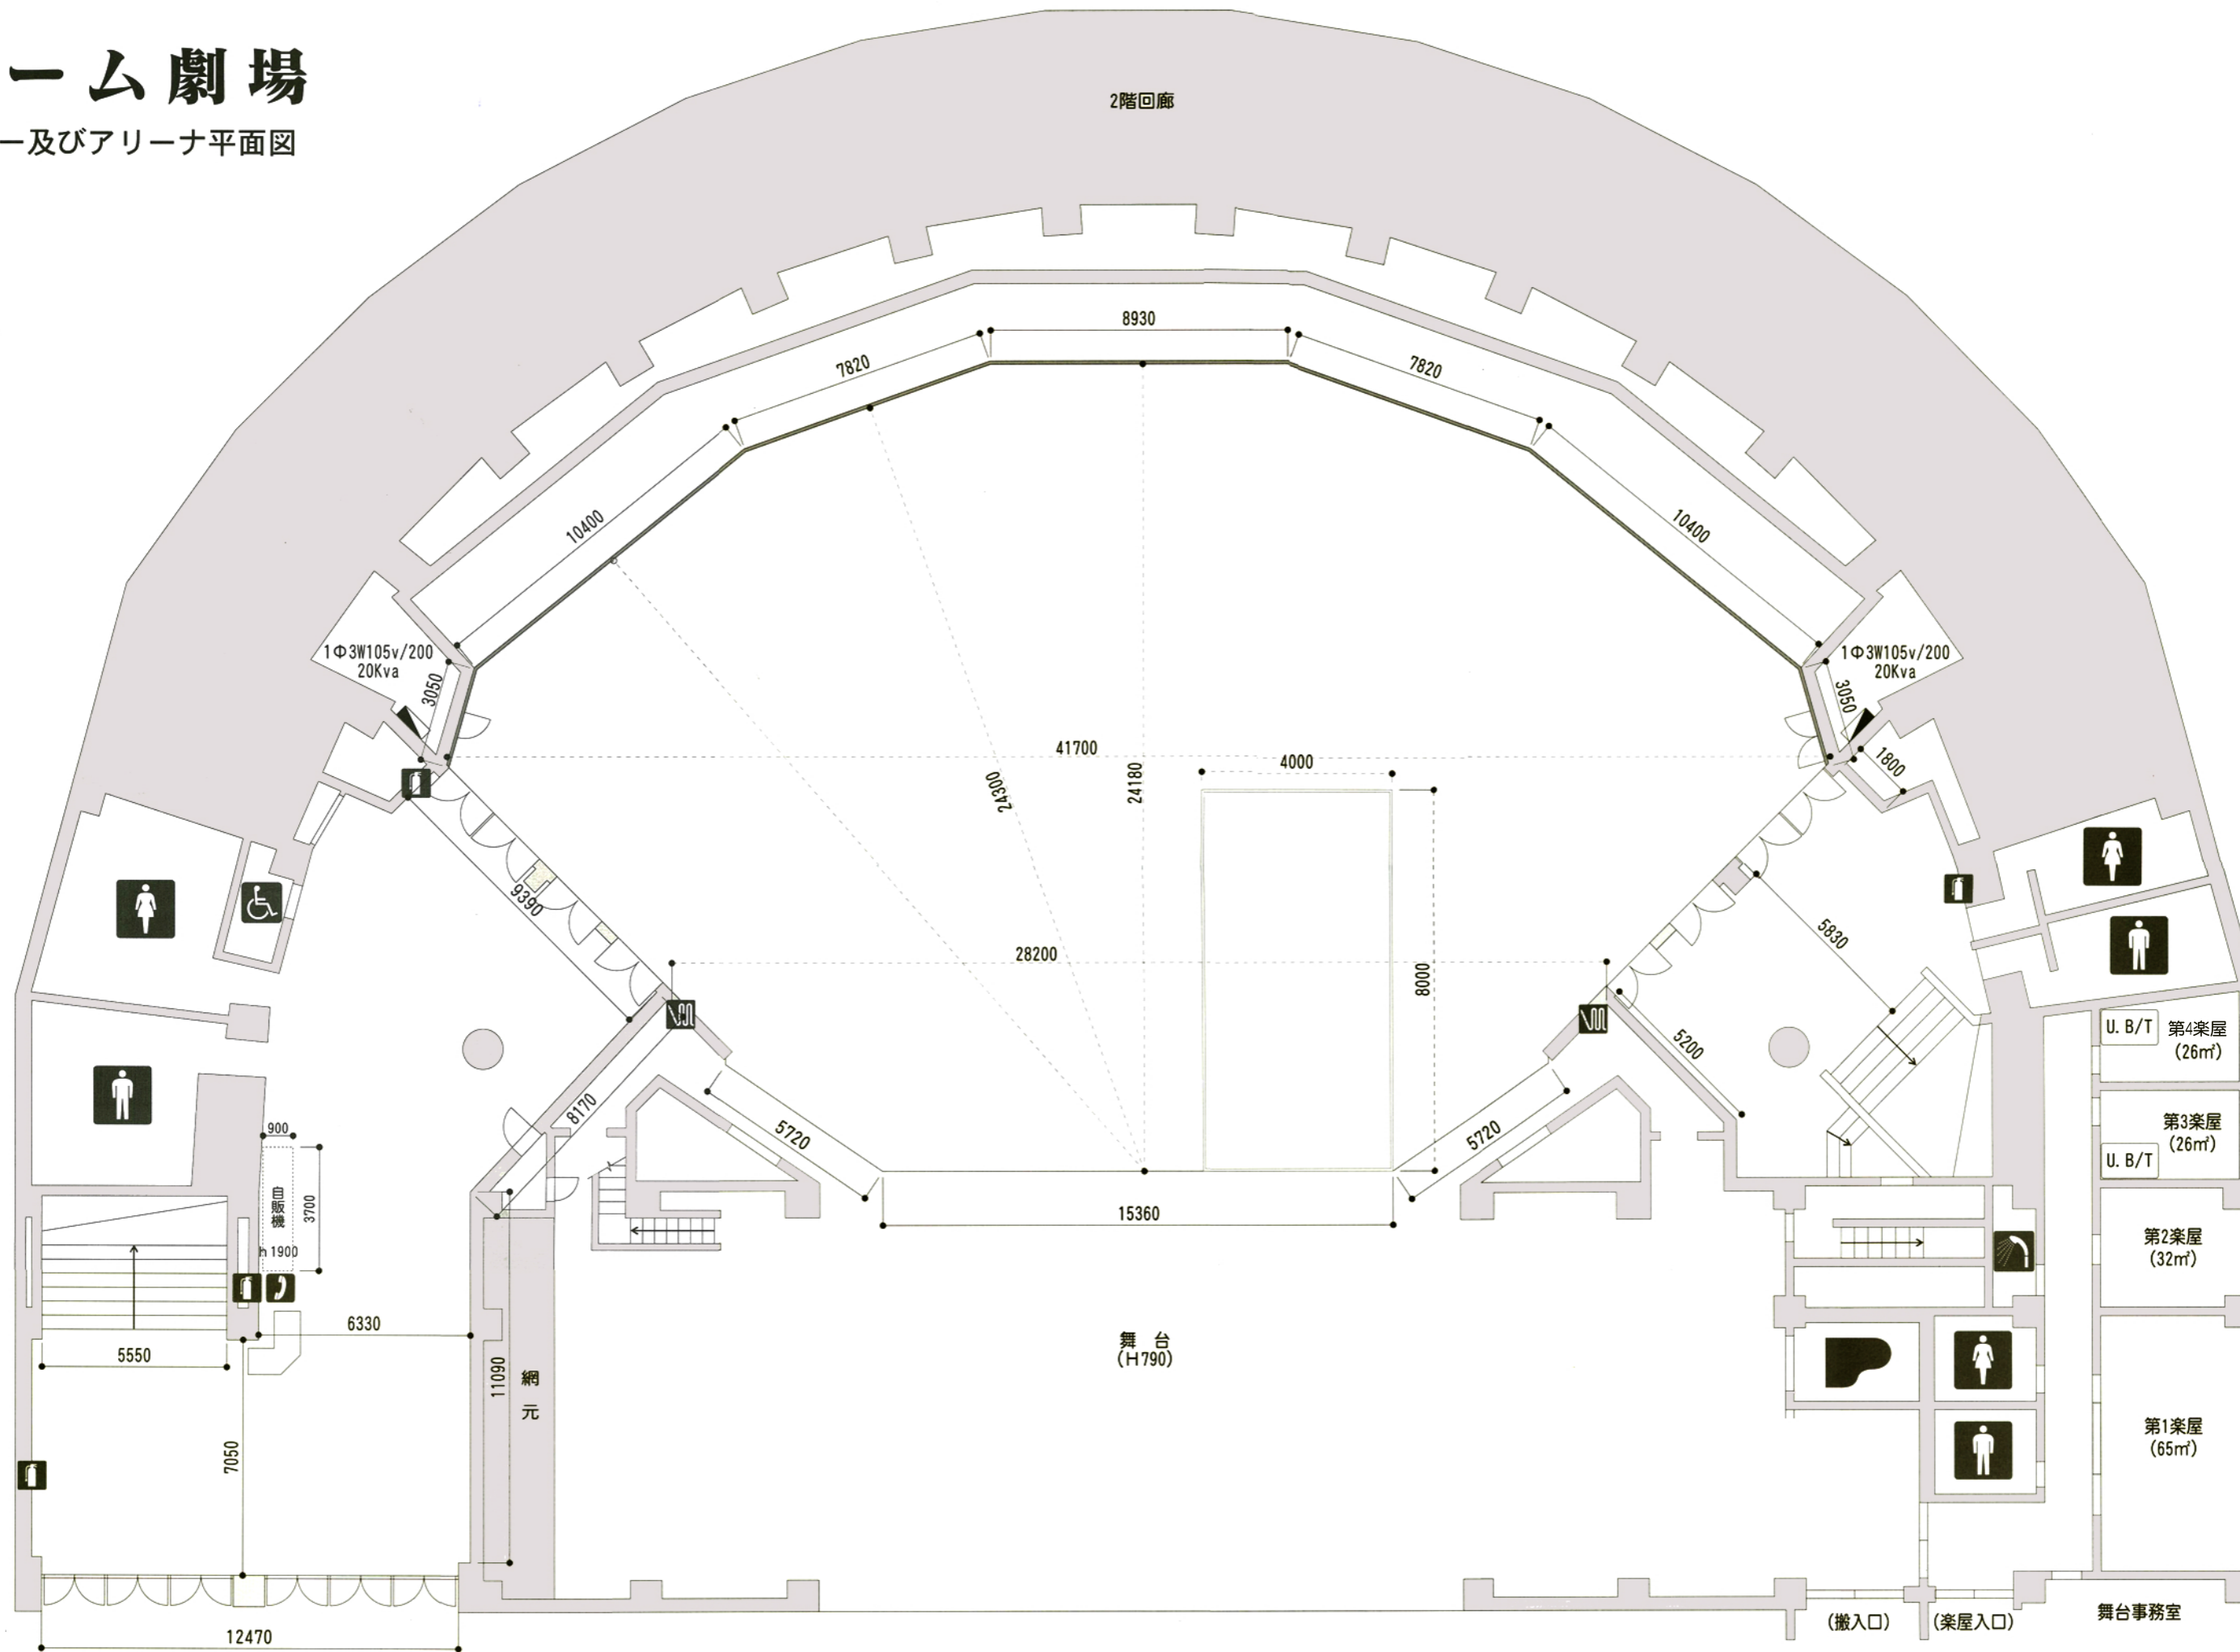

ドーム劇場

ロビー及びアリーナ平面図

S=1:100

株式会社 秋田ふるさと村
〒013-0064 秋田県横手市赤坂字富ヶ沢62-46
TEL(0182)33-8800(代) FAX(0182)33-8889

ドーム劇場
内線 516・517
FAX(0182)33-8867